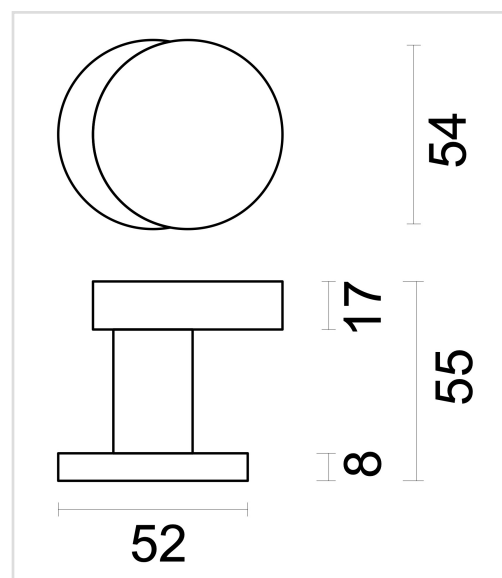

TECHNISCHE FICHE

TOP PLAT SCHUIN OP ROZAS ZWART STRUCTUUR UV

Artikelnummer	3.573.410
EAN Code	5414062 056151
Grondstof	Inox
Afwerking	Zwarte matte structuur UV poederlak
Eenheid	Per stuk
Specificaties	<ul style="list-style-type: none"> - Vaste top, niet draaibaar - Rozas vast op de top gemonteerd - Montage op de deur - Of door de deur met wisselstift M10/8x8x85mm in combinatie met deurkruk
Inhoud verpakking	<ul style="list-style-type: none"> - 1 top op rozas - 1 wisselstift - Bevestigingsmateriaal voor montage