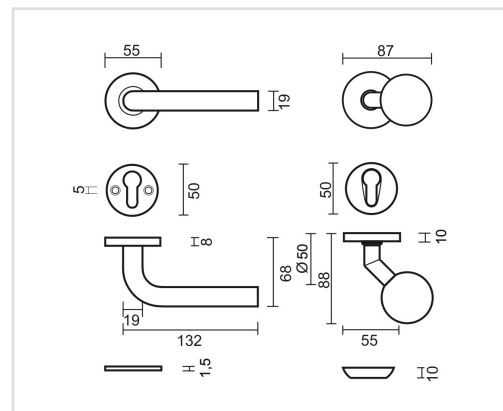

TECHNISCHE FICHE

**TOP BS 50 OP ROZAS + L SHAPE 19MM R + VEILIGHEIDSROZAS 10MM
ZWART STRUCTUUR UV**

Artikelnummer	3.547.411
EAN Code	5414062 052726
Grondstof	Inox
Afwerking	Zwarte matte structuur UV poederlak
Eenheid	Per paar
Specificaties	<ul style="list-style-type: none"> - Vaste top, niet draaibaar - Rozas vast op de top gemonteerd - Montage op de deur - En door de deur met wisselstift M10/8x8x85mm in combinatie met deurkruk
Inhoud verpakking	<ul style="list-style-type: none"> - 1 deurkruk + 1 top - Met wisselstift - 1 set veiligheidscilinderplaatje - Bevestigingsmateriaal voor montage