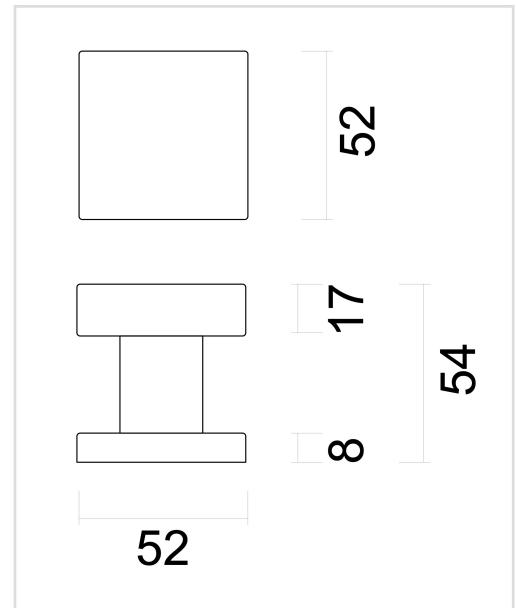

TECHNISCHE FICHE
TOP CARRE OP ROZAS MAT BRONS

Artikelnummer	3.546.420
EAN Code	5414062 077095
Grondstof	Inox
Afwerking	Verbronsd en geborsteld
Eenheid	Per stuk
Specificaties	<ul style="list-style-type: none"> - Vaste top, niet draaibaar - Rozas vast op de top gemonteerd - Montage op de deur - Of door de deur met wisselstift M10/8x8x85mm in combinatie met deurkruk
Inhoud verpakking	<ul style="list-style-type: none"> - 1 top op rozas - 1 wisselstift - Bevestigingsmateriaal voor montage