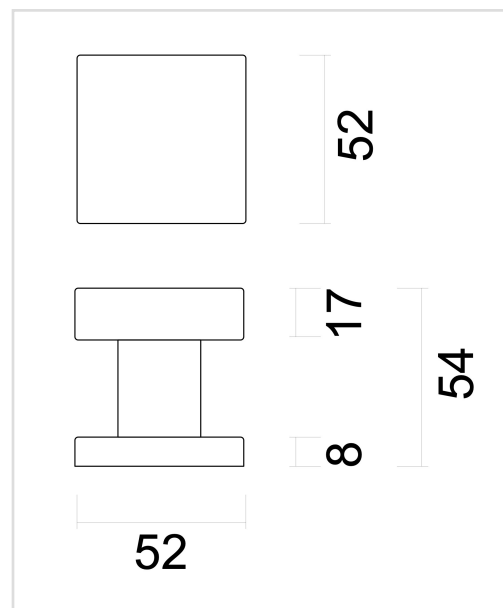

TECHNISCHE FICHE

TOP CARRE OP ROZAS MAT BRONS

Artikelnummer	3.546.420
EAN Code	5414062 077095
Grondstof	Inox
Afwerking	Verbronsd en geborsteld
Eenheid	Per stuk
Specificaties	<ul style="list-style-type: none"> - Vaste top, niet draaibaar - Rozas vast op de top gemonteerd - Montage op de deur - Of door de deur met wisselstift M10/8x8x85mm in combinatie met deurkruk
Inhoud verpakking	<ul style="list-style-type: none"> - 1 top op rozas - 1 wisselstift - Bevestigingsmateriaal voor montage