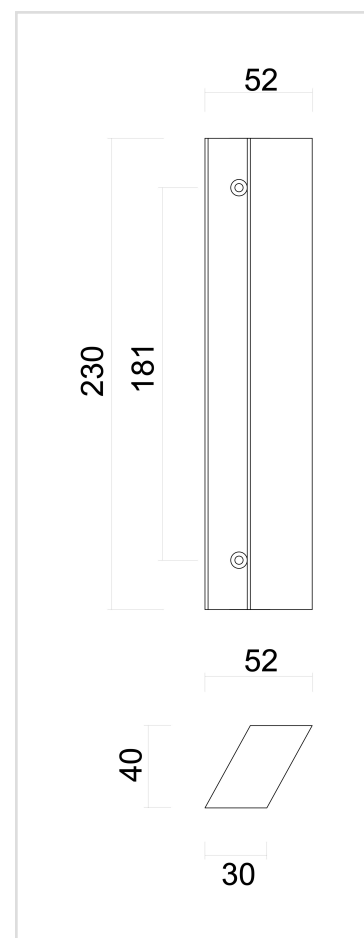

TECHNISCHE FICHE
TREKKER PARRA GROOT INOX PLUS

Artikelnummer	3.545.000
EAN Code	5414062 014007
Grondstof	Inox
Afwerking	Geborsteld
Eenheid	Per stuk
Specificaties	- Montage op de deur met zichtbare vijzen
Inhoud verpakking	- 1 trekker - Bevestigingsmateriaal voor montage