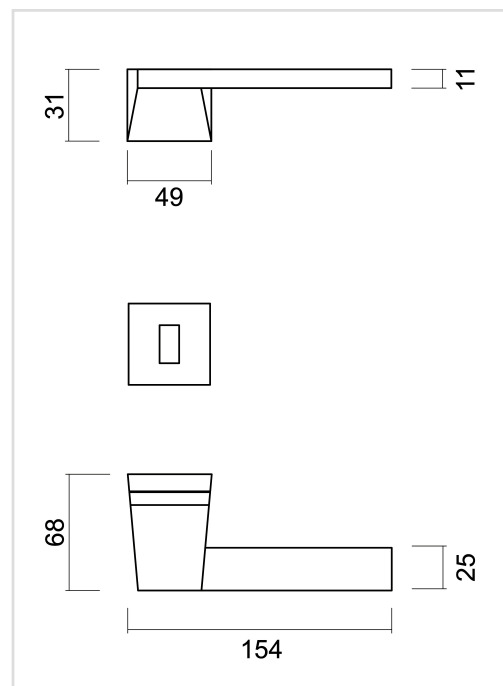

TECHNISCHE FICHE
DEURKRUK SELIZ WIT R+E

Artikelnummer	3.541.390
EAN Code	5414062 013635
Grondstof	Zamac
Afwerking	Witte satijnglanzende poederlak RAL 9016
Deurdikte	- Bevestigingsmateriaal geschikt voor deurdikte van 38-45mm - Ook verkrijgbaar voor dikkere deuren
Eenheid	Per paar
Specificaties	- Krukrozas niet vast gemonteerd op de deurkruk - Geveerd - Patentbevestiging inbegrepen
Inhoud verpakking	- Set van 2 deurkrukken met 2 krukrozasen - 2 sleutelplaatjes - Bevestigingsmateriaal voor montage - Tige van 8x8mm