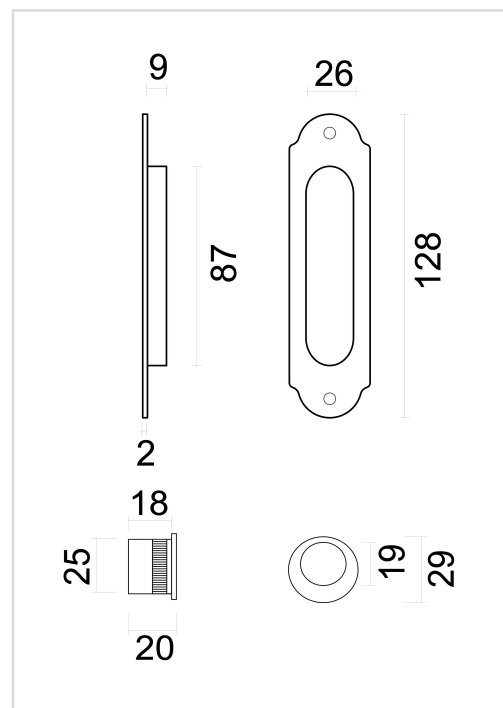

TECHNISCHE FICHE

INKAPSCHELP FRA RETRO OVAAL ZWART PER SET

Artikelnummer	3.445.090
EAN Code	5414062 006361
Grondstof	Messing
Afwerking	Zwarte matte poederlak RAL 9005
Eenheid	Per set
Specificaties	- Met zichtbare vijzen
Inhoud verpakking	- 2 inkapschelpen - 1 vingertop - Bevestigingsmateriaal voor montage