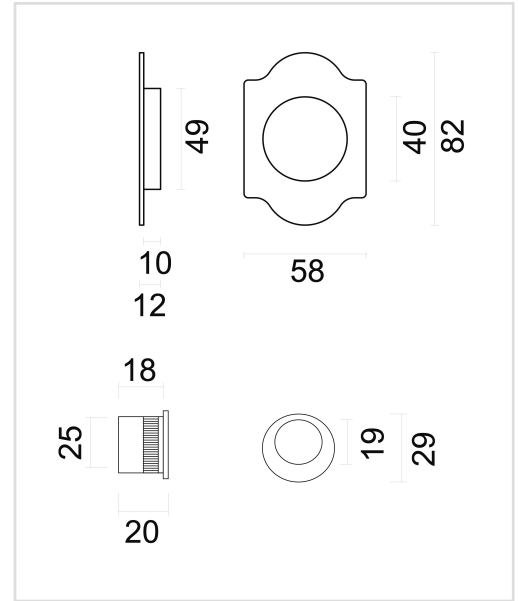

TECHNISCHE FICHE

INKAPSCHELP FRA RETRO CARRE FONT PER SET

Artikelnummer	3.444.370
EAN Code	5414062 008471
Grondstof	Messing
Afwerking	Retro zwarte matte poederlak RAL 9005
Eenheid	Per set
Specificaties	- Te lijmen
Inhoud verpakking	- 2 inkapschelpen - 1 vingertop - Bevestigingsmateriaal voor montage