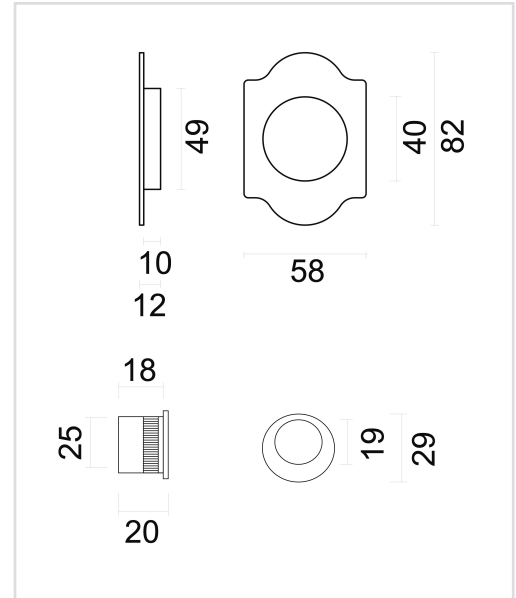

TECHNISCHE FICHE

INKAPSCHELP FRA RETRO CARRE FONT PER SET

Artikelnummer	3.444.370
EAN Code	5414062 008471
Grondstof	Messing
Afwerking	Retro zwarte matte poederlak RAL 9005
Eenheid	Per set
Specificaties	- Te lijmen
Inhoud verpakking	- 2 inkapschelpen - 1 vingertop - Bevestigingsmateriaal voor montage