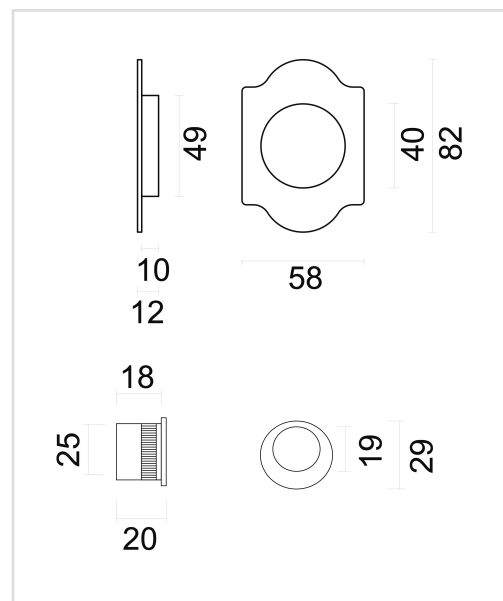

## TECHNISCHE FICHE

**INKAPSCHELP FRA RETRO CARRE FONT PER SET**

<b>Artikelnummer</b>	3.444.370
<b>EAN Code</b>	5414062 008471
<b>Grondstof</b>	Messing
<b>Afwerking</b>	Retro zwarte matte poederlak RAL 9005
<b>Eenheid</b>	Per set
<b>Specificaties</b>	- Te lijmen
<b>Inhoud verpakking</b>	- 2 inkapschelpen - 1 vingertop - Bevestigingsmateriaal voor montage