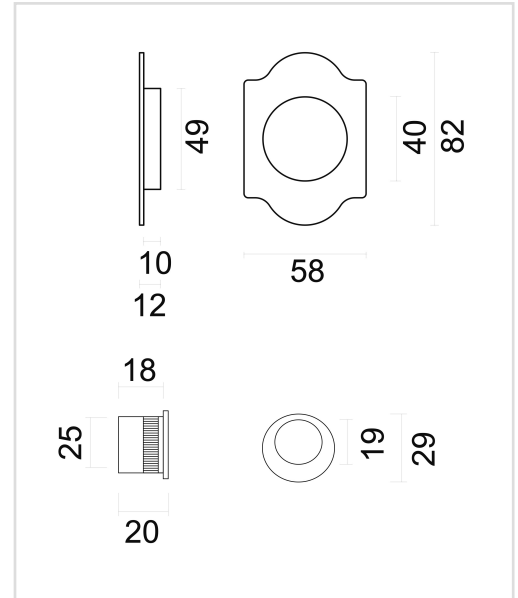

TECHNISCHE FICHE

**INKAPSCHELP FRA RETRO CARRE FONT PER SET**

<b>Artikelnummer</b>	3.444.370
<b>EAN Code</b>	5414062 008471
<b>Grondstof</b>	Messing
<b>Afwerking</b>	Retro zwarte matte poederlak RAL 9005
<b>Eenheid</b>	Per set
<b>Specificaties</b>	- Te lijmen
<b>Inhoud verpakking</b>	- 2 inkapschelpen - 1 vingertop - Bevestigingsmateriaal voor montage