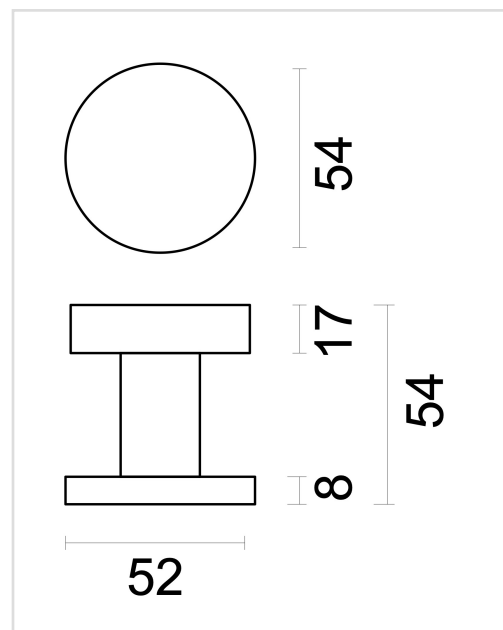

TECHNISCHE FICHE

TOP PLAT OP ROZAS ZWART STRUCTUUR UV

Artikelnummer	3.388.410
EAN Code	5414062 052863
Grondstof	Inox
Afwerking	Zwarte matte structuur UV poederlak
Eenheid	Per stuk
Specificaties	<ul style="list-style-type: none"> - Vaste top, niet draaibaar - Rozas vast op de top gemonteerd - Montage op de deur - Of door de deur met wisselstift M10/8x8x85mm in combinatie met deurkruk
Inhoud verpakking	<ul style="list-style-type: none"> - 1 top op rozas - 1 wisselstift - Bevestigingsmateriaal voor montage