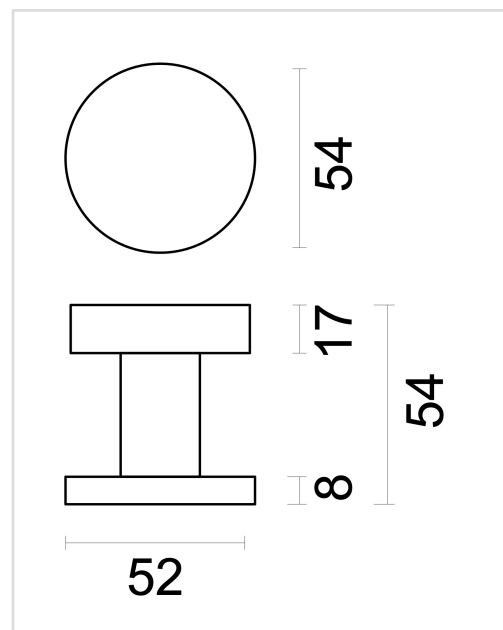

TECHNISCHE FICHE

TOP PLAT OP ROZAS WIT STRUCTUUR

Artikelnummer	3.388.100
EAN Code	5414062 052856
Grondstof	Inox
Afwerking	Witte matte structuur poederlak
Eenheid	Per stuk
Specificaties	<ul style="list-style-type: none"> - Vaste top, niet draaibaar - Rozas vast op de top gemonteerd - Montage op de deur - Of door de deur met wisselstift M10/8x8x85mm in combinatie met deurkruk
Inhoud verpakking	<ul style="list-style-type: none"> - 1 top op rozas - 1 wisselstift - Bevestigingsmateriaal voor montage