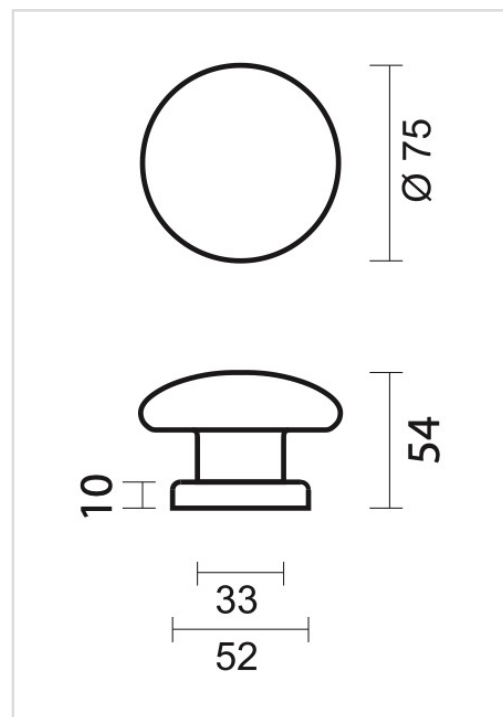

TECHNISCHE FICHE
TOP PANDA PVC WIT

Artikelnummer	3.181.390
EAN Code	5414062 006309
Grondstof	Pvc
Afwerking	Gekleurde pvc
Eenheid	Per stuk
Specificaties	<ul style="list-style-type: none"> - Vaste top, niet draaibaar - Rozas niet vast op de top gemonteerd - Montage door de deur met tige M8/75mm - Tot maximale deurdikte 60mm
Inhoud verpakking	<ul style="list-style-type: none"> - 1 top met rozas - Bevestigingsmateriaal voor montage