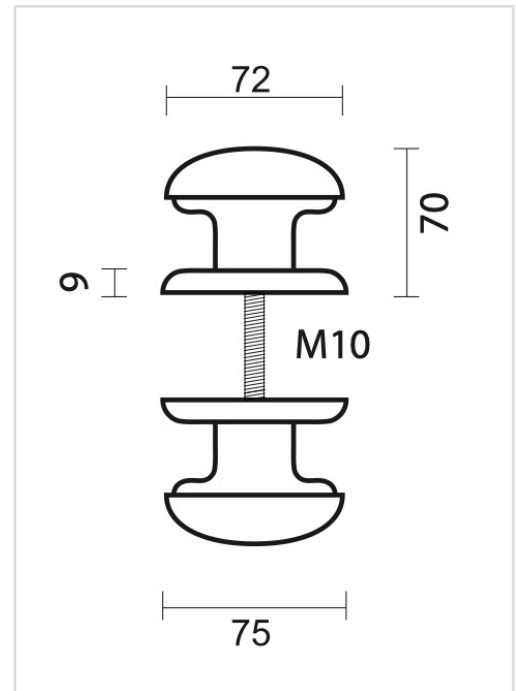

TECHNISCHE FICHE

**TOP 805 CARBON BLACK PAAR DEURDIKTE >3CM**

<b>Artikelnummer</b>	3.168.327
<b>EAN Code</b>	5414062 045773
<b>Grondstof</b>	Messing
<b>Afwerking</b>	Antraciet PVD coating
<b>Eenheid</b>	Per paar
<b>Specificaties</b>	<ul style="list-style-type: none"> <li>- Vaste top, niet draaibaar</li> <li>- Rozas niet vast op de top gemonteerd</li> <li>- Montage door de deur met tige M8/100mm</li> </ul>
<b>Inhoud verpakking</b>	<ul style="list-style-type: none"> <li>- 2 toppen</li> <li>- 2 rozassen</li> <li>- Bevestigingsmateriaal voor montage</li> </ul>