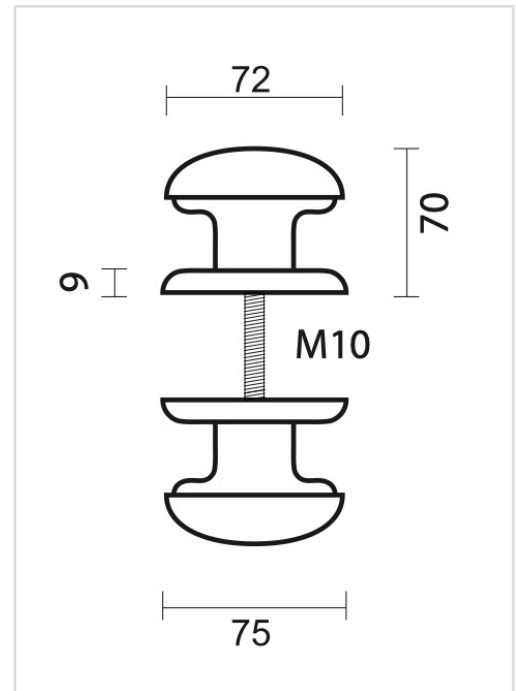

TECHNISCHE FICHE

TOP 805 CARBON BLACK PAAR DEURDIKTE >3CM

Artikelnummer	3.168.327
EAN Code	5414062 045773
Grondstof	Messing
Afwerking	Antraciet PVD coating
Eenheid	Per paar
Specificaties	<ul style="list-style-type: none"> - Vaste top, niet draaibaar - Rozas niet vast op de top gemonteerd - Montage door de deur met tige M8/100mm
Inhoud verpakking	<ul style="list-style-type: none"> - 2 toppen - 2 rozassen - Bevestigingsmateriaal voor montage