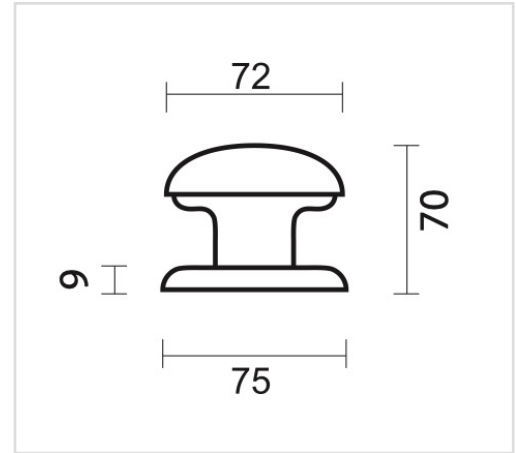

TECHNISCHE FICHE
TOP 805 CARBON BLACK

Artikelnummer	3.168.320
EAN Code	5414062 008266
Grondstof	Messing
Afwerking	Antraciet PVD coating
Eenheid	Per stuk
Specificaties	<ul style="list-style-type: none"> - Vaste top, niet draaibaar - Rozas niet vast op de top gemonteerd - Montage: bevestigingsplaatje met korte tige M8 op de deur - Mogelijkheid tot montage door de deur
Inhoud verpakking	<ul style="list-style-type: none"> - 1 top met rozas - Bevestigingsmateriaal voor montage