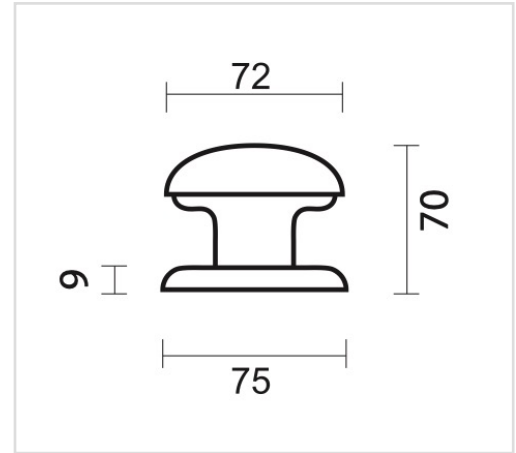

TECHNISCHE FICHE
TOP 805 CARBON BLACK

Artikelnummer	3.168.320
EAN Code	5414062 008266
Grondstof	Messing
Afwerking	Antraciet PVD coating
Eenheid	Per stuk
Specificaties	<ul style="list-style-type: none">- Vaste top, niet draaibaar- Rozas niet vast op de top gemonteerd- Montage: bevestigingsplaatje met korte tige M8 op de deur- Mogelijkheid tot montage door de deur
Inhoud verpakking	<ul style="list-style-type: none">- 1 top met rozas- Bevestigingsmateriaal voor montage