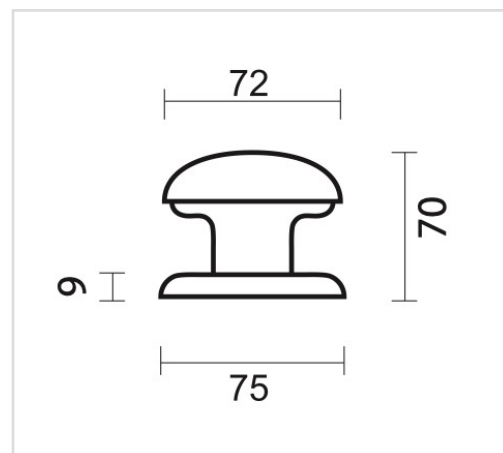

TECHNISCHE FICHE
TOP 805 OLD SILVER

Artikelnummer	3.168.300
EAN Code	5414062 005234
Grondstof	Messing
Afwerking	Retro antraciet getrommeld
Eenheid	Per stuk
Specificaties	<ul style="list-style-type: none">- Vaste top, niet draaibaar- Rozas niet vast op de top gemonteerd- Montage: bevestigingsplaatje met korte tige M8 op de deur- Mogelijkheid tot montage door de deur
Inhoud verpakking	<ul style="list-style-type: none">- 1 top met rozas- Bevestigingsmateriaal voor montage