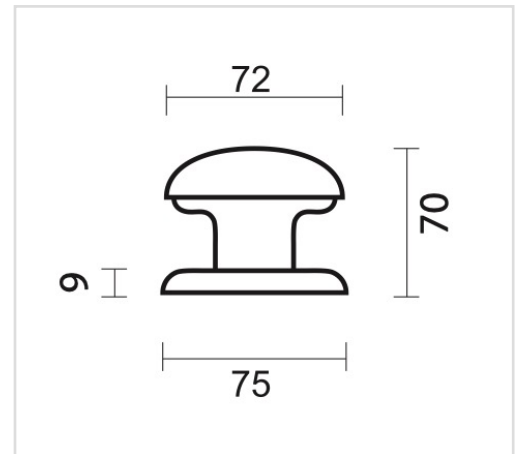

TECHNISCHE FICHE  
**TOP 805 OLD SILVER**

<b>Artikelnummer</b>	3.168.300
<b>EAN Code</b>	5414062 005234
<b>Grondstof</b>	Messing
<b>Afwerking</b>	Retro antraciet getrommeld
<b>Eenheid</b>	Per stuk
<b>Specificaties</b>	<ul style="list-style-type: none"><li>- Vaste top, niet draaibaar</li><li>- Rozas niet vast op de top gemonteerd</li><li>- Montage: bevestigingsplaatje met korte tige M8 op de deur</li><li>- Mogelijkheid tot montage door de deur</li></ul>
<b>Inhoud verpakking</b>	<ul style="list-style-type: none"><li>- 1 top met rozas</li><li>- Bevestigingsmateriaal voor montage</li></ul>