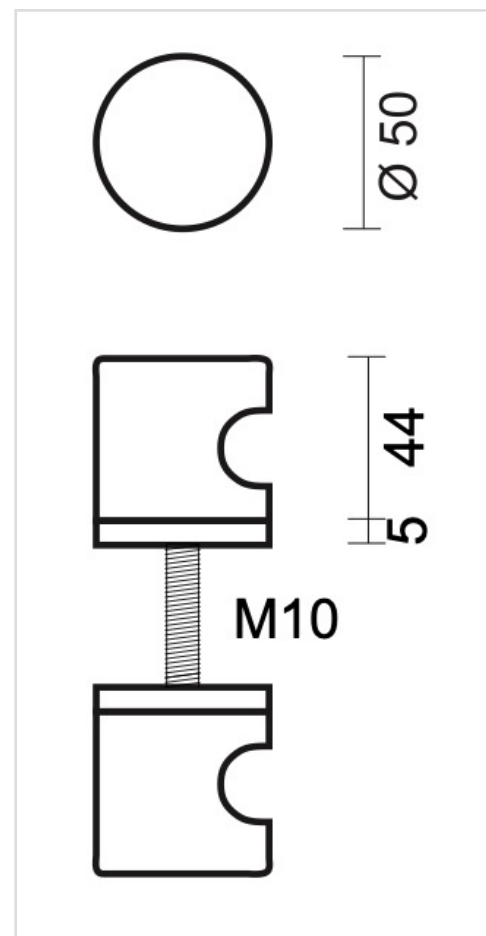

TECHNISCHE FICHE

TOP H 50 MASSIEF ZWART STRUCTUUR UV PAAR DEURDIKTE > 3CM

Artikelnummer	3.167.417
EAN Code	5414062 052825
Grondstof	Inox
Afwerking	Zwarte matte structuur UV poederlak
Eenheid	Per paar
Specificaties	<ul style="list-style-type: none"> - Vaste top, niet draaibaar - Rozas vast op de top gemonteerd - Montage door de deur met tige M10/100mm
Inhoud verpakking	<ul style="list-style-type: none"> - 2 toppen - 2 rozassen - Bevestigingsmateriaal voor montage