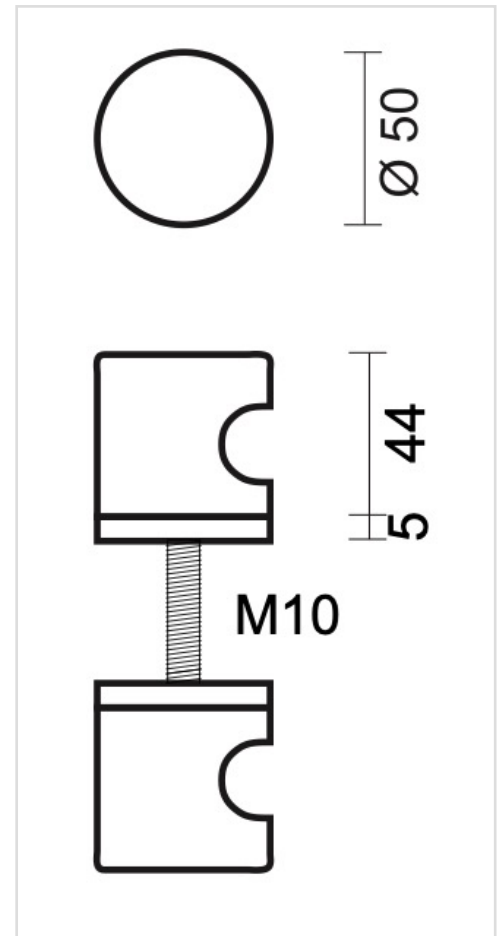

TECHNISCHE FICHE

**TOP H 50 MASSIEF ZWART PAAR DEURDIKTE >3CM**

<b>Artikelnummer</b>	3.167.097
<b>EAN Code</b>	5414062 052795
<b>Grondstof</b>	Inox
<b>Afwerking</b>	Zwarte matte poederlak
<b>Eenheid</b>	Per paar
<b>Specificaties</b>	<ul style="list-style-type: none"> <li>- Vaste top, niet draaibaar</li> <li>- Rozas vast op de top gemonteerd</li> <li>- Montage door de deur met tige M10/100mm</li> </ul>
<b>Inhoud verpakking</b>	<ul style="list-style-type: none"> <li>- 2 toppen</li> <li>- 2 rozassen</li> <li>- Bevestigingsmateriaal voor montage</li> </ul>