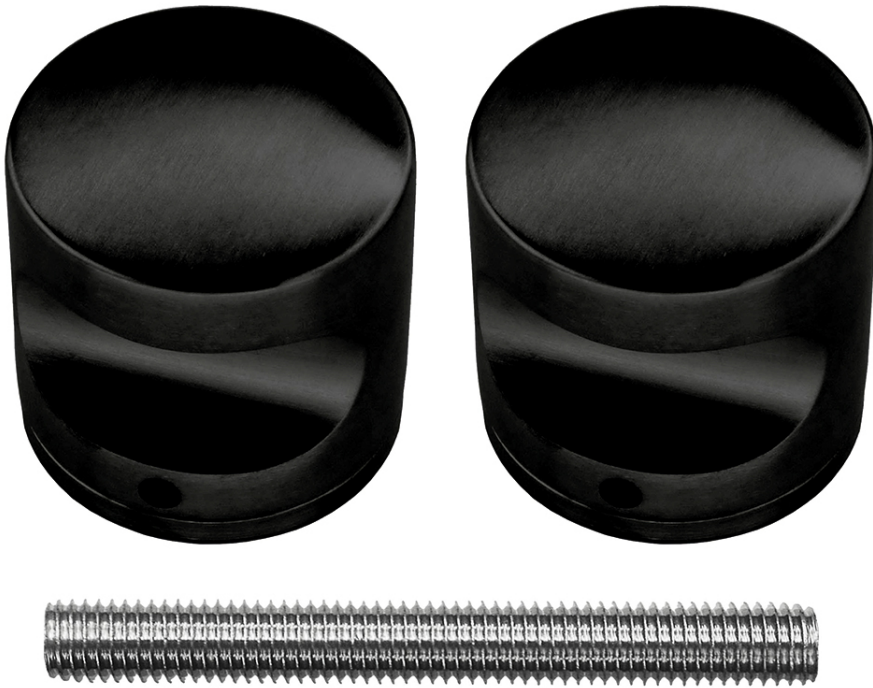

TECHNISCHE FICHE

**TOP H 50 MASSIEF ZWART PAAR DEURDIKTE >3CM**

<b>Artikelnummer</b>	3.167.097
<b>EAN Code</b>	5414062 052795
<b>Grondstof</b>	Inox
<b>Afwerking</b>	Zwarte matte poederlak
<b>Eenheid</b>	Per paar
<b>Specificaties</b>	<ul style="list-style-type: none"> <li>- Vaste top, niet draaibaar</li> <li>- Rozas vast op de top gemonteerd</li> <li>- Montage door de deur met tige M10/100mm</li> </ul>
<b>Inhoud verpakking</b>	<ul style="list-style-type: none"> <li>- 2 toppen</li> <li>- 2 rozassen</li> <li>- Bevestigingsmateriaal voor montage</li> </ul>