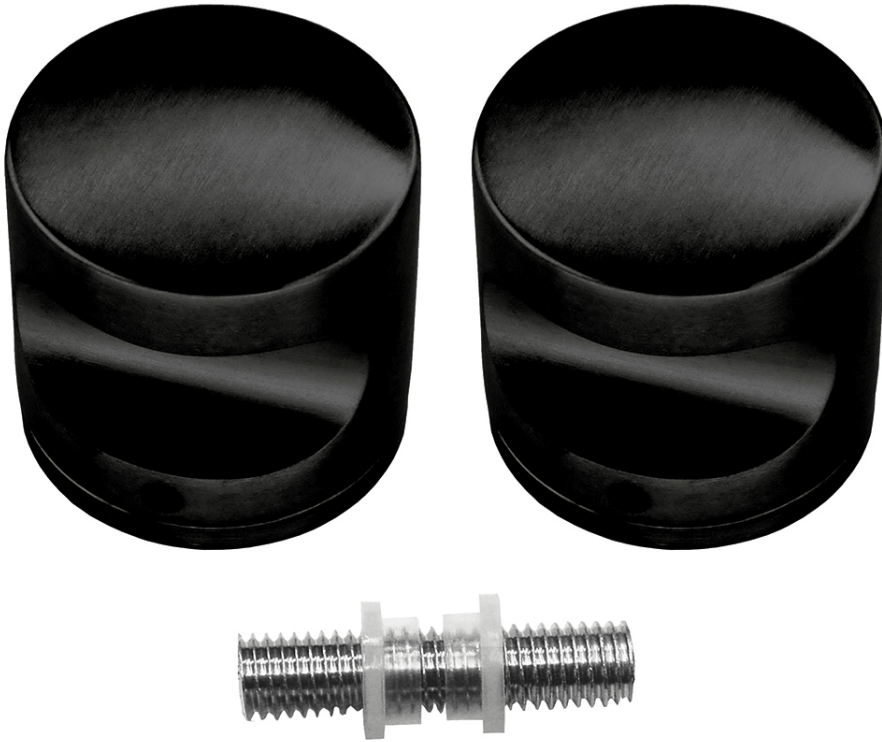

TECHNISCHE FICHE

TOP H 50 MASSIEF ZWART PAAR VOOR GLAS

Artikelnummer	3.167.096
EAN Code	5414062 052801
Grondstof	Inox
Afwerking	Zwarte matte poederlak
Eenheid	Per paar
Specificaties	<ul style="list-style-type: none"> - Vaste top, niet draaibaar - Rozas vast op de top gemonteerd - Montage door de glasdeur met tige M10/55mm - Boring 13mm
Inhoud verpakking	<ul style="list-style-type: none"> - 2 toppen - 2 rozassen - Bevestigingsmateriaal voor montage