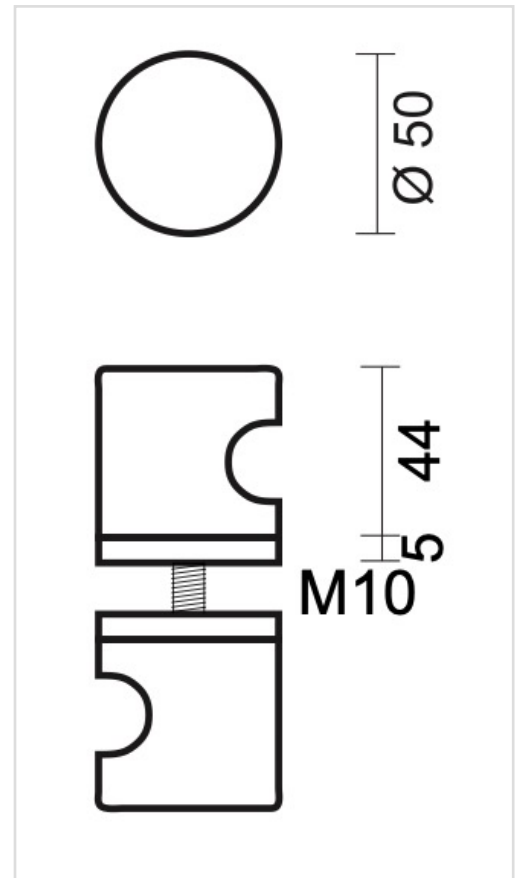

TECHNISCHE FICHE

TOP H 50 MASSIEF ZWART PAAR VOOR GLAS

Artikelnummer	3.167.096
EAN Code	5414062 052801
Grondstof	Inox
Afwerking	Zwarte matte poederlak
Eenheid	Per paar
Specificaties	<ul style="list-style-type: none"> - Vaste top, niet draaibaar - Rozas vast op de top gemonteerd - Montage door de glasdeur met tige M10/55mm - Boring 13mm
Inhoud verpakking	<ul style="list-style-type: none"> - 2 toppen - 2 rozassen - Bevestigingsmateriaal voor montage