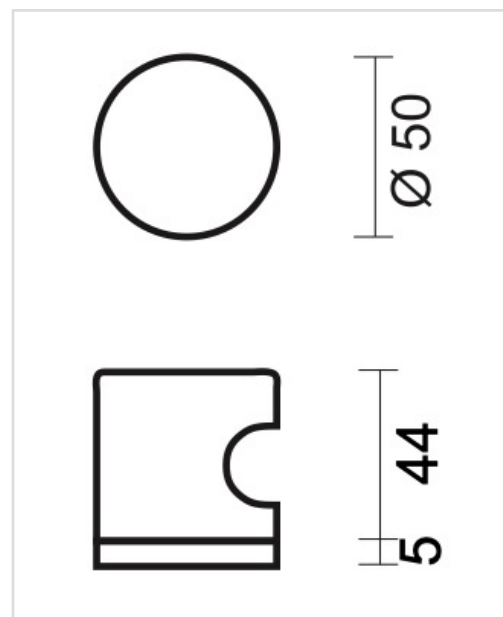

TECHNISCHE FICHE
TOP H 50 MASSIEF ZWART

Artikelnummer	3.167.090
EAN Code	5414062 052788
Grondstof	Inox
Afwerking	Zwarte matte poederlak
Eenheid	Per stuk
Specificaties	<ul style="list-style-type: none"> - Vaste top, niet draaibaar - Rozas vast op de top gemonteerd - Montage op de deur - Of door de deur met wisselstift M10/8x8x85mm in combinatie met deurkruk
Inhoud verpakking	<ul style="list-style-type: none"> - 1 top op rozas - 1 wisselstift - Bevestigingsmateriaal voor montage