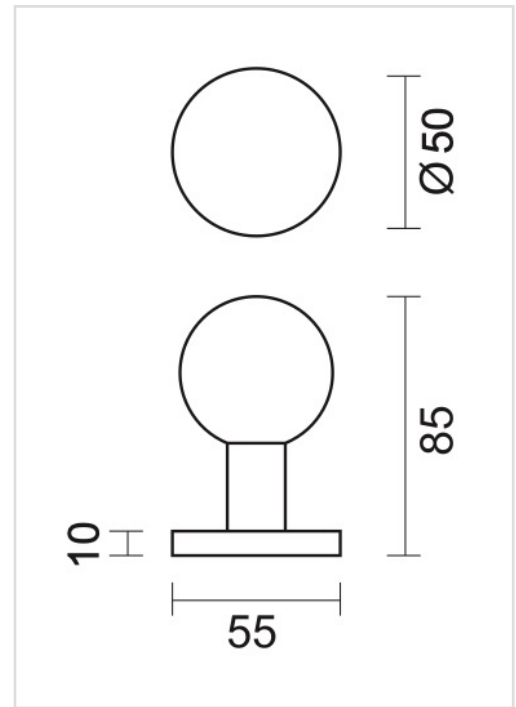

**TECHNISCHE FICHE**  
**TOP B 50 OP ROZAS ZWART**

<b>Artikelnummer</b>	3.161.090
<b>EAN Code</b>	5414062 014755
<b>Grondstof</b>	Inox
<b>Afwerking</b>	Zwarte matte poederlak
<b>Eenheid</b>	Per stuk
<b>Specificaties</b>	<ul style="list-style-type: none"> <li>- Vaste top, niet draaibaar</li> <li>- Rozas vast op de top gemonteerd</li> <li>- Montage op de deur</li> <li>- Of door de deur met wisselstift M10/8x8x85mm in combinatie met deurkruk</li> </ul>
<b>Inhoud verpakking</b>	<ul style="list-style-type: none"> <li>- 1 top op rozas</li> <li>- 1 wisselstift</li> <li>- Bevestigingsmateriaal voor montage</li> </ul>