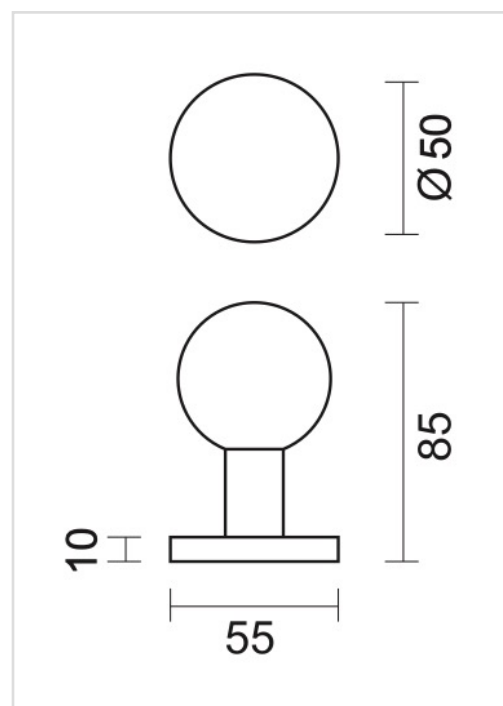

**TECHNISCHE FICHE**  
**TOP B 50 OP ROZAS INOX PLUS**

<b>Artikelnummer</b>	3.161.000
<b>EAN Code</b>	5414062 123990
<b>Grondstof</b>	Inox
<b>Afwerking</b>	Geborsteld
<b>Eenheid</b>	Per stuk
<b>Specificaties</b>	<ul style="list-style-type: none"> <li>- Vaste top, niet draaibaar</li> <li>- Rozas vast op de top gemonteerd</li> <li>- Montage op de deur</li> <li>- Of door de deur met wisselstift M10/8x8x85mm in combinatie met deurkruk</li> </ul>
<b>Inhoud verpakking</b>	<ul style="list-style-type: none"> <li>- 1 top op rozas</li> <li>- 1 wisselstift</li> <li>- Bevestigingsmateriaal voor montage</li> </ul>