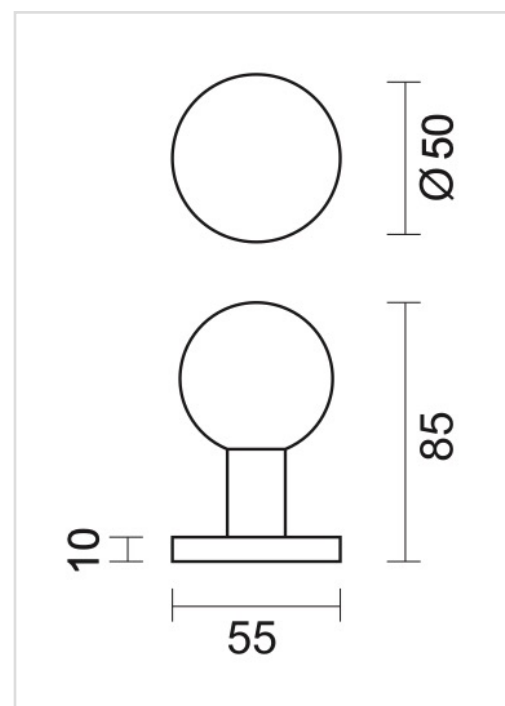

TECHNISCHE FICHE
TOP B 50 OP ROZAS INOX PLUS

Artikelnummer	3.161.000
EAN Code	5414062 123990
Grondstof	Inox
Afwerking	Geborsteld
Eenheid	Per stuk
Specificaties	<ul style="list-style-type: none"> - Vaste top, niet draaibaar - Rozas vast op de top gemonteerd - Montage op de deur - Of door de deur met wisselstift M10/8x8x85mm in combinatie met deurkruk
Inhoud verpakking	<ul style="list-style-type: none"> - 1 top op rozas - 1 wisselstift - Bevestigingsmateriaal voor montage