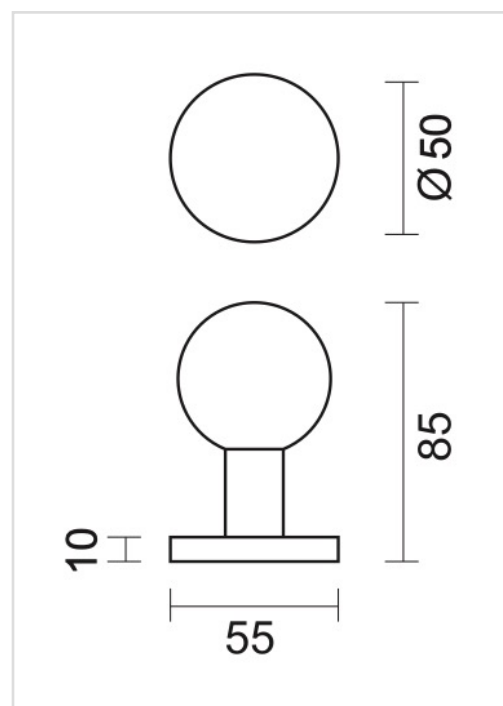

TECHNISCHE FICHE
TOP B 50 OP ROZAS INOX PLUS

Artikelnummer	3.161.000
EAN Code	5414062 123990
Grondstof	Inox
Afwerking	Geborsteld
Eenheid	Per stuk
Specificaties	<ul style="list-style-type: none">- Vaste top, niet draaibaar- Rozas vast op de top gemonteerd- Montage op de deur- Of door de deur met wisselstift M10/8x8x85mm in combinatie met deurkruk
Inhoud verpakking	<ul style="list-style-type: none">- 1 top op rozas- 1 wisselstift- Bevestigingsmateriaal voor montage