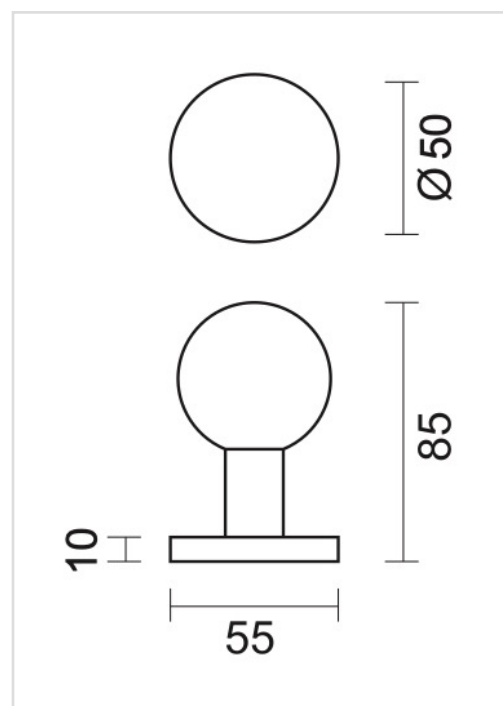

**TECHNISCHE FICHE**  
**TOP B 50 OP ROZAS INOX PLUS**

<b>Artikelnummer</b>	3.161.000
<b>EAN Code</b>	5414062 123990
<b>Grondstof</b>	Inox
<b>Afwerking</b>	Geborsteld
<b>Eenheid</b>	Per stuk
<b>Specificaties</b>	<ul style="list-style-type: none"><li>- Vaste top, niet draaibaar</li><li>- Rozas vast op de top gemonteerd</li><li>- Montage op de deur</li><li>- Of door de deur met wisselstift M10/8x8x85mm in combinatie met deurkruk</li></ul>
<b>Inhoud verpakking</b>	<ul style="list-style-type: none"><li>- 1 top op rozas</li><li>- 1 wisselstift</li><li>- Bevestigingsmateriaal voor montage</li></ul>