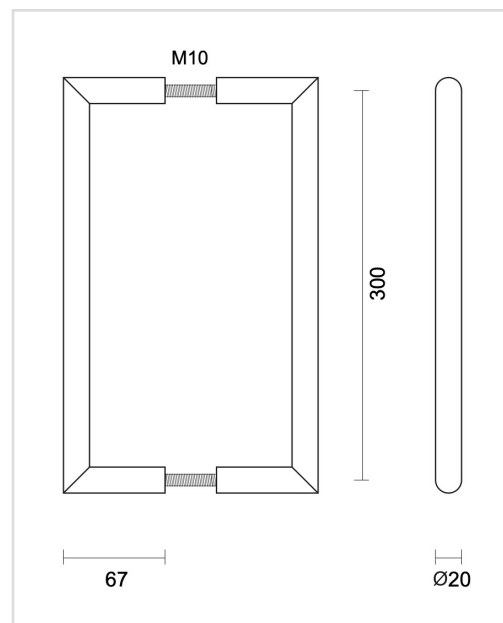

TECHNISCHE FICHE

**TREKKER URG 20/300 ZWART STRUCTUUR UV PAAR DEURDIKTE >3CM**

<b>Artikelnummer</b>	3.154.417
<b>EAN Code</b>	5414062 054249
<b>Grondstof</b>	Inox
<b>Afwerking</b>	Zwarte matte structuur UV poederlak
<b>Eenheid</b>	Per paar
<b>Specificaties</b>	- Montage door de deur met tige M10/100mm
<b>Inhoud verpakking</b>	- 2 trekkers - Bevestigingsmateriaal voor montage