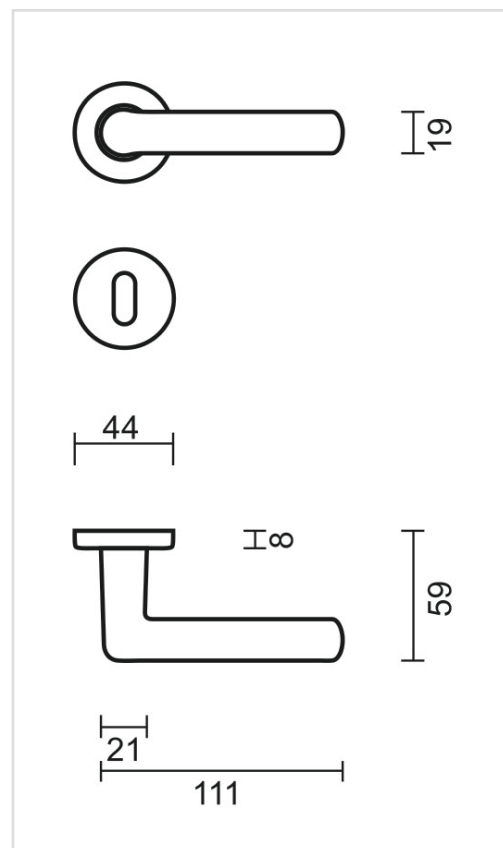

TECHNISCHE FICHE

DEURKROK PANDA ALU L R+E

Artikelnummer	3.115.010
EAN Code	5414062 126007
Grondstof	Aluminium
Afwerking	Geanodiseerd
Deurdikte	- Bevestigingsmateriaal geschikt voor deurdikte van 38-45mm - Ook verkrijgbaar voor dikkere deuren
Eenheid	Per paar
Specificaties	- Krukrozas niet vast gemonteerd op de deurkruk - Niet geveerd
Inhoud verpakking	- Set van 2 deurkrukken met 2 krukrozasen - 2 sleutelplaatjes - Bevestigingsmateriaal voor montage - Tige van 8x8mm