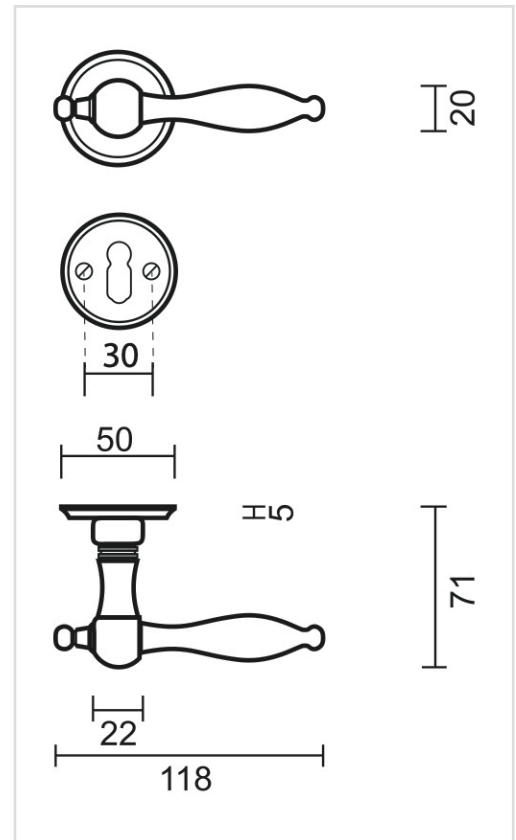

TECHNISCHE FICHE  
**DEURKROK NATALIE BRONS R+E**

<b>Artikelnummer</b>	3.074.060
<b>EAN Code</b>	5414062 002547
<b>Grondstof</b>	Messing
<b>Afwerking</b>	Verbronsd, geborsteld en vernist
<b>Deurdikte</b>	- Bevestigingsmateriaal geschikt voor deurdikte van 38-45mm - Ook verkrijgbaar voor dikkere deuren
<b>Eenheid</b>	Per paar
<b>Specificaties</b>	- Krukrozas vast gemonteerd op de deurkruk - Geveerd
<b>Inhoud verpakking</b>	- Set van 2 deurkrukken met 2 krukrozasen - 2 sleutelplaatjes - Bevestigingsmateriaal voor montage - Tige van 8x8mm