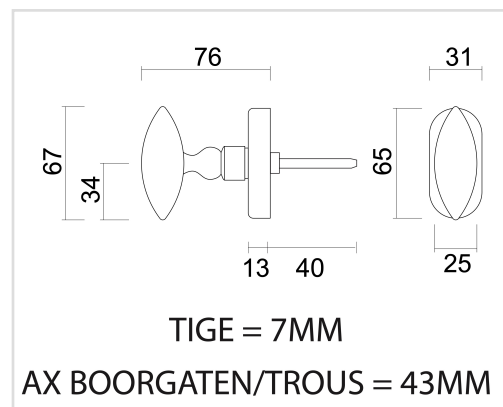

TECHNISCHE FICHE
RAAMKROK OLINA DK FONT

Artikelnummer	2.282.370
EAN Code	5414062 042420
Grondstof	Messing
Afwerking	Retro zwarte matte poederlak RAL 9005
Eenheid	Per stuk
Specificaties	- Asmaat boorgaten= 43mm
Inhoud verpakking	- 1 raamkruk - Met tige 7x7mm - Bevestigingsmateriaal voor montage