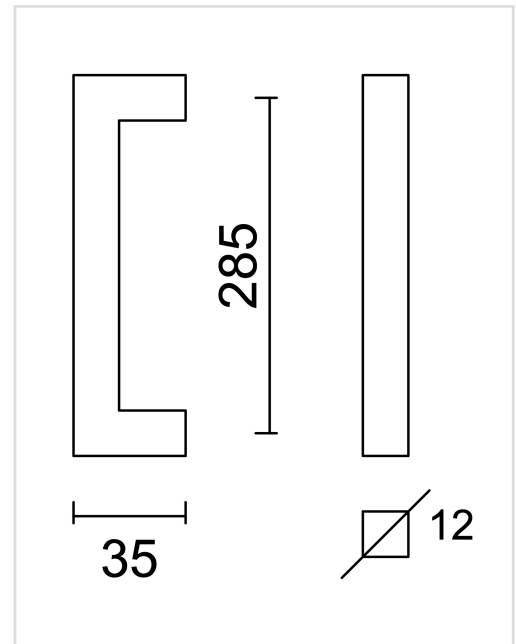

TECHNISCHE FICHE

**KASTTREKKER CUBICA 12/285MM MAT BRONS**

|                          |   |
|--------------------------|---|
| <b>Artikelnummer</b>     | 2.228.420   |
| <b>EAN Code</b>          | 5414062 077248  |
| <b>Grondstof</b>         | Inox  |
| <b>Afwerking</b>         | Verbronsd en geborsteld                                     |
| <b>Eenheid</b>           | Per stuk  |
| <b>Inhoud verpakking</b> | - 1 kasttrekker<br>- Met bevestigingsmateriaal voor montage |