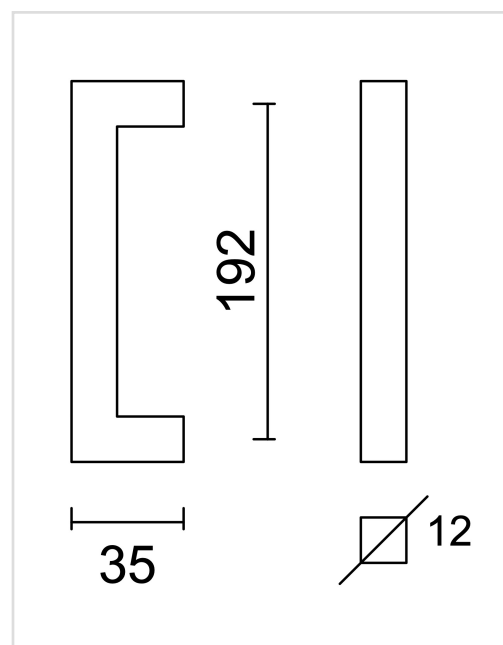

TECHNISCHE FICHE

**KASTTREKKER CUBICA 12/192MM MAT BRONS**

<b>Artikelnummer</b>	2.227.420
<b>EAN Code</b>	5414062 077231
<b>Grondstof</b>	Inox
<b>Afwerking</b>	Verbronsd en geborsteld
<b>Eenheid</b>	Per stuk
<b>Inhoud verpakking</b>	- 1 kasttrekker - Met bevestigingsmateriaal voor montage