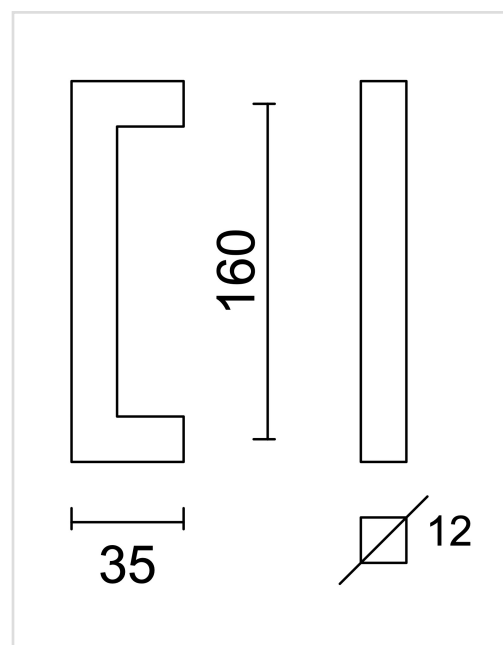

TECHNISCHE FICHE

KASTTREKKER CUBICA 12/160MM MAT BRONS

Artikelnummer	2.226.420
EAN Code	5414062 077224
Grondstof	Inox
Afwerking	Verbronsd en geborsteld
Eenheid	Per stuk
Inhoud verpakking	- 1 kasttrekker - Met bevestigingsmateriaal voor montage