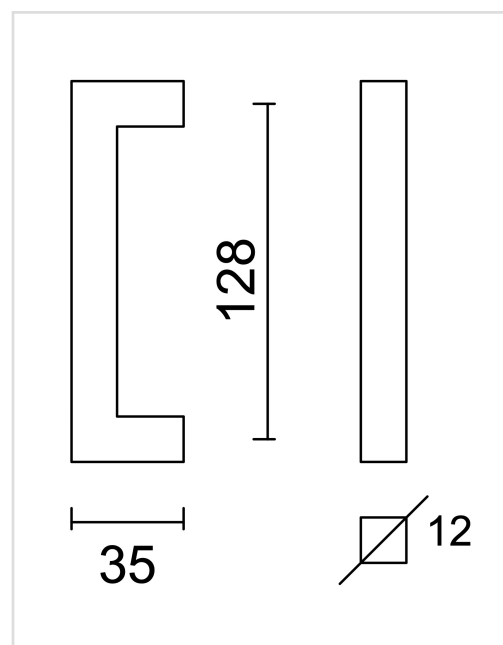

TECHNISCHE FICHE

KASTTREKKER CUBICA 12/128MM MAT BRONS

Artikelnummer	2.225.420
EAN Code	5414062 077217
Grondstof	Inox
Afwerking	Verbronsd en geborsteld
Eenheid	Per stuk
Inhoud verpakking	- 1 kasttrekker - Met bevestigingsmateriaal voor montage