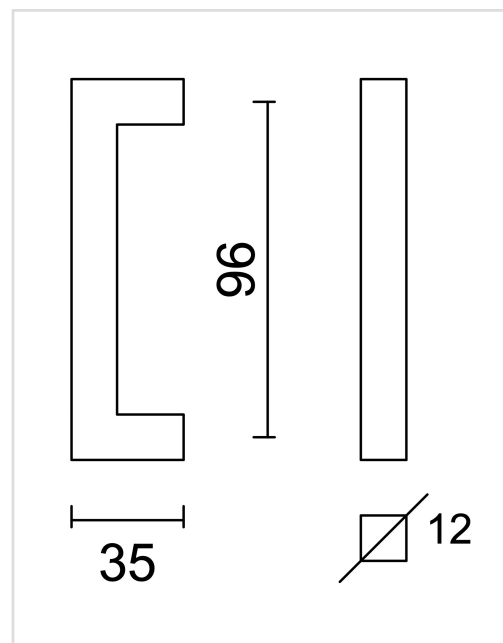

TECHNISCHE FICHE

KASTTREKKER CUBICA .12/96MM MAT BRONS

Artikelnummer	2.224.420
EAN Code	5414062 077200
Grondstof	Inox
Afwerking	Verbronsd en geborsteld
Eenheid	Per stuk
Inhoud verpakking	- 1 kasttrekker - Met bevestigingsmateriaal voor montage