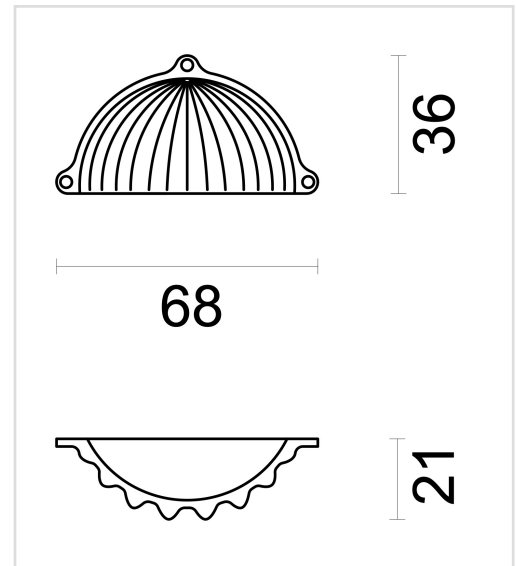

## TECHNISCHE FICHE

**KASTTREKKER SCHELP RETRO OLD SILVER**

<b>Artikelnummer</b>	2.138.300
<b>EAN Code</b>	5414062 013147
<b>Grondstof</b>	Messing
<b>Afwerking</b>	Retro antraciet getrommeld
<b>Eenheid</b>	Per stuk
<b>Specificaties</b>	- Zichtbare vijzen
<b>Inhoud verpakking</b>	- 1 kasttrekker - Met bevestigingsmateriaal voor montage