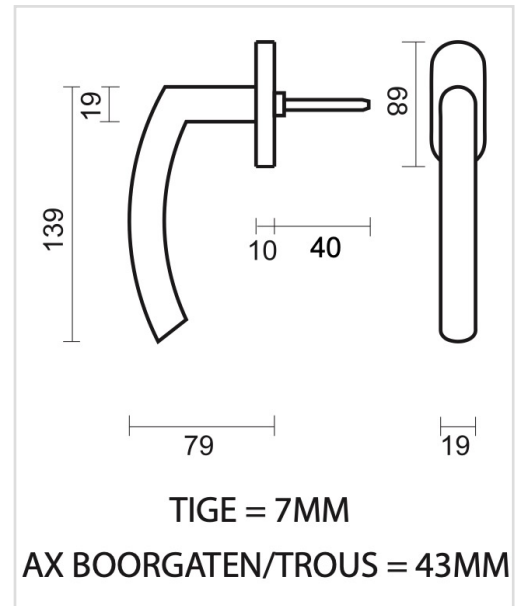

TECHNISCHE FICHE

RAAMKROK C SHAPE 19MM DK INOX PLUS

Artikelnummer	2.031.000
EAN Code	5414062 000215
Grondstof	Inox
Afwerking	Geborsteld
Eenheid	Per stuk
Specificaties	- Asmaat boorgaten= 43mm
Inhoud verpakking	- 1 raamkruk - Met tige 7x7mm - Bevestigingsmateriaal voor montage