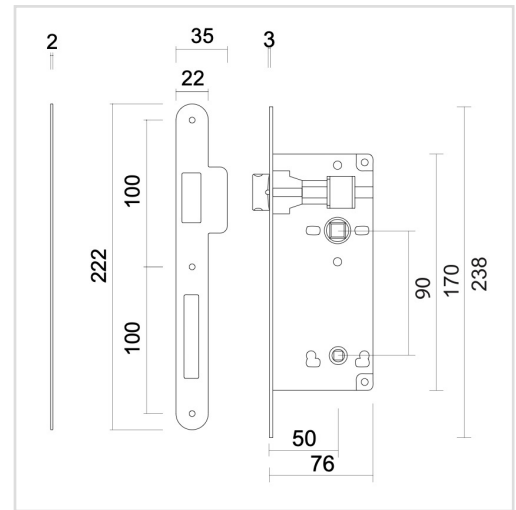

TECHNISCHE FICHE

SLOT AGB ZWART WC 90MM+TEGENPLAAT SMAL ROND

Artikelnummer	1.444.092
EAN Code	5414062 069106
Grondstof	Metaal
Afwerking	Zwarte matte poederlak RAL 9005
Eenheid	Per stuk
Specificaties	- Asmaat 90mm/50mm
Inhoud verpakking	- 1 wc-slot - 1 tegenplaat met korte afgeronde lip - Bevestigingsmateriaal voor montage