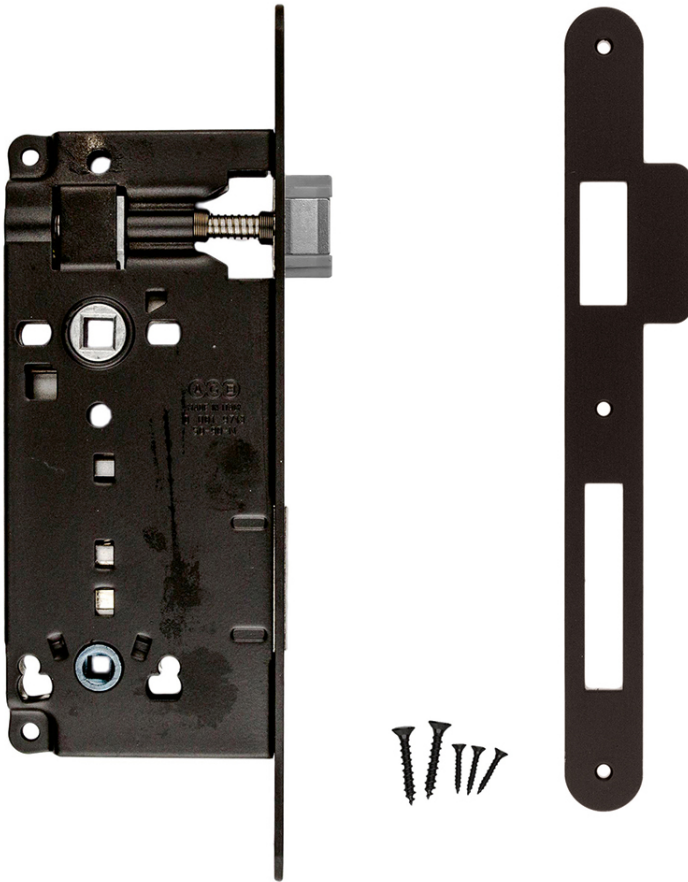

TECHNISCHE FICHE

SLOT AGB ZWART WC 90MM+TEGENPLAAT SMAL ROND

Artikelnummer	1.444.092
EAN Code	5414062 069106
Grondstof	Metaal
Afwerking	Zwarte matte poederlak RAL 9005
Eenheid	Per stuk
Specificaties	- Asmaat 90mm/50mm
Inhoud verpakking	- 1 wc-slot - 1 tegenplaat met korte afgeronde lip - Bevestigingsmateriaal voor montage