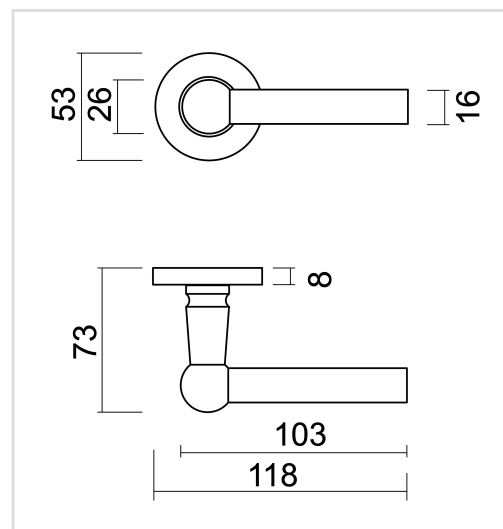

FICHE TECHNIQUE
BEQUILLE RAILY L+L NOIR STRUCTURE UV R+NO KEY

Numéro d'article	3.675.413
Code EAN	5414062 076555
Matière	Inox
Finition	Peinture en poudre noire structuré mate UV
Épaisseur de porte	- Matériel de montage adapté à une épaisseur de porte de 38-45mm - également disponible pour les portes plus épaisses
Unité	Par paire
Spécifications	- Rosace de béquille fixée sur la béquille - Avec ressort - Vis à travers incluses
Contenu de l'emballage	- Set de 2 béquilles avec 2 rosaces de béquille - Visserie pour montage - Tige de 8x8mm