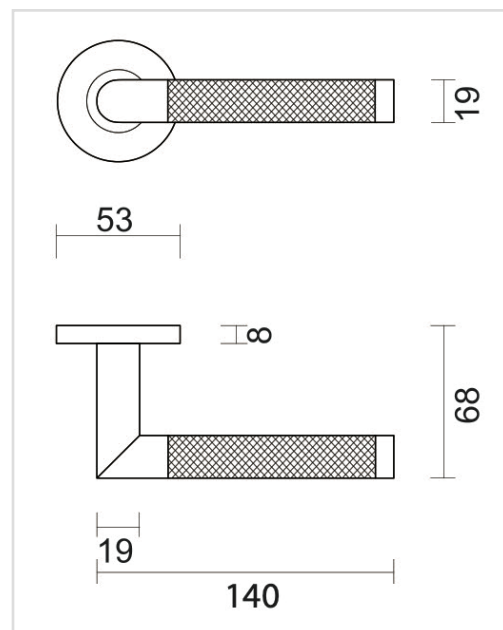

**FICHE TECHNIQUE**
**BEQUILLE HASHTAG NOIR R+NO KEY**

|                               |  |
|-------------------------------|--|
| <b>Numéro d'article</b>       | 3.665.093  |
| <b>Code EAN</b>               | 5414062 075497   |
| <b>Matière</b>                | Inox   |
| <b>Finition</b>               | Peinture en poudre noire mate  |
| <b>Épaisseur de porte</b>     | - Matériel de montage adapté à une épaisseur de porte de 38-45mm<br>- également disponible pour les portes plus épaisses |
| <b>Unité</b>                  | Par paire  |
| <b>Spécifications</b>         | - Rosace de béquille fixée sur la béquille<br>- Avec ressort<br>- Vis à travers incluses                                 |
| <b>Contenu de l'emballage</b> | - Set de 2 béquilles avec 2 rosaces de béquille<br>- Visserie pour montage<br>- Tige de 8x8mm                            |