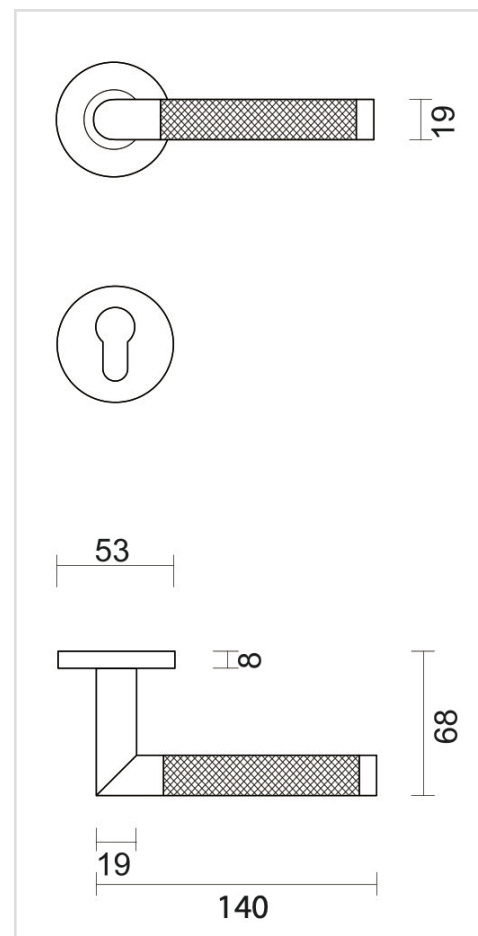

FICHE TECHNIQUE
BEQUILLE HASHTAG NOIR R+E CYL

Numéro d'article	3.665.091
Code EAN	5414062 075480
Matière	Inox
Finition	Peinture en poudre noire mate
Épaisseur de porte	- Matériel de montage adapté à une épaisseur de porte de 38-45mm - également disponible pour les portes plus épaisses
Unité	Par paire
Spécifications	- Rosace de béquille fixée sur la béquille - Avec ressort - Vis à travers incluses
Contenu de l'emballage	- Set de 2 béquilles avec 2 rosaces de béquille - 2 rosaces à cylindre - Visserie pour montage - Tige de 8x8mm