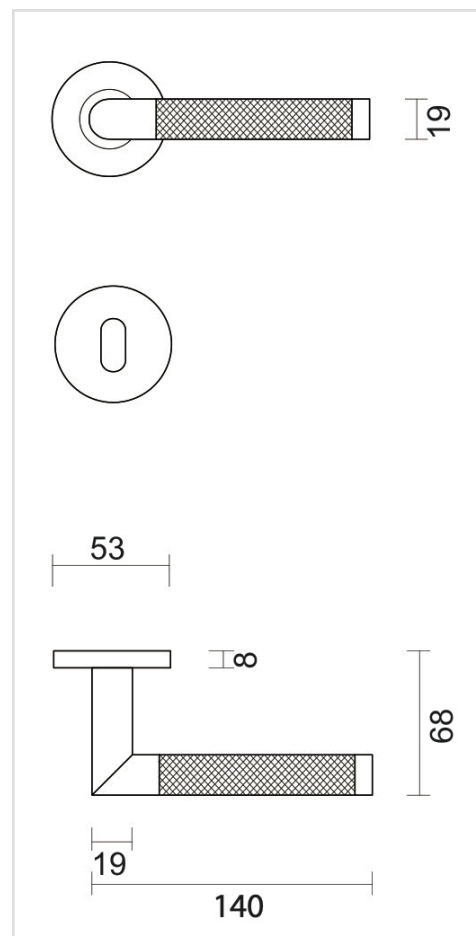

FICHE TECHNIQUE
BEQUILLE HASHTAG NOIR R+E

Numéro d'article	3.665.090
Code EAN	5414062 054867
Matière	Inox
Finition	Peinture en poudre noire mate
Épaisseur de porte	- Matériel de montage adapté à une épaisseur de porte de 38-45mm - également disponible pour les portes plus épaisses
Unité	Par paire
Spécifications	- Rosace de béquille fixée sur la béquille - Avec ressort - Vis à travers incluses
Contenu de l'emballage	- Set de 2 béquilles avec 2 rosaces de béquille - 2 rosaces à clé - Visserie pour montage - Tige de 8x8mm