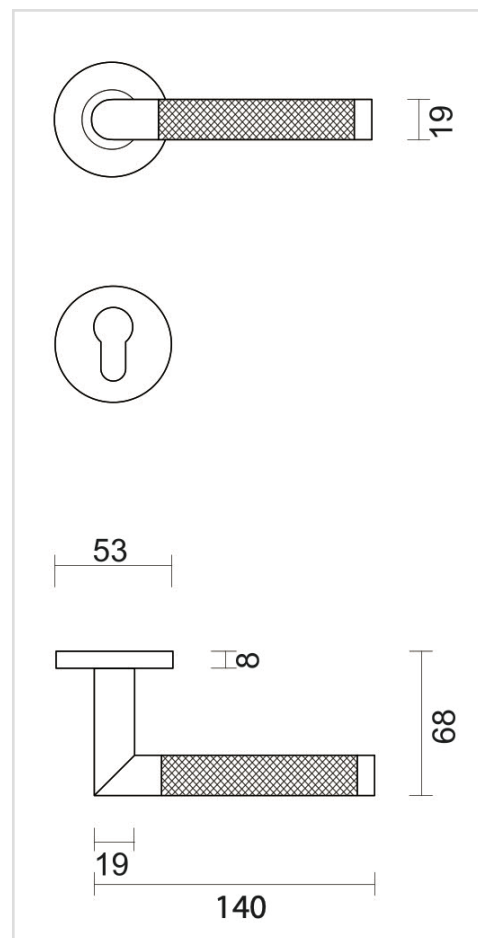

**FICHE TECHNIQUE**
**BEQUILLE HASHTAG LAITON MAT R+E CYL**

<b>Numéro d'article</b>	3.665.051
<b>Code EAN</b>	5414062 076500
<b>Matière</b>	Inox
<b>Finition</b>	Laiton avec PVD coating, brossé
<b>Épaisseur de porte</b>	- Matériel de montage adapté à une épaisseur de porte de 38-45mm - également disponible pour les portes plus épaisses
<b>Unité</b>	Par paire
<b>Spécifications</b>	- Rosace de béquille fixée sur la béquille - Avec ressort - Vis à travers incluses
<b>Contenu de l'emballage</b>	- Set de 2 béquilles avec 2 rosaces de béquille - 2 rosaces à cylindre - Visserie pour montage - Tige de 8x8mm