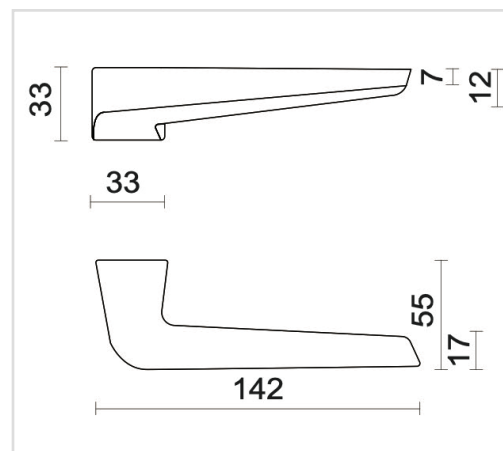

FICHE TECHNIQUE
BEQUILLE STAR BLANC STRUCTURE R+NO KEY

| | |
|-------------------------------|--|
| Numéro d'article | 3.664.103 |
| Code EAN | 5414062 056403 |
| Matière | Zamac |
| Finition | Peinture en poudre blanche structurée mate RAL 9016 |
| Épaisseur de porte | - Matériel de montage adapté à une épaisseur de porte de 38-45mm - également disponible pour les portes plus épaisses |
| Unité | Par paire |
| Spécifications | - Pas de rosace de béquille - Avec ressort |
| Contenu de l'emballage | - Set de 2 béquilles - Visserie pour montage - Tige de 8x8mm |