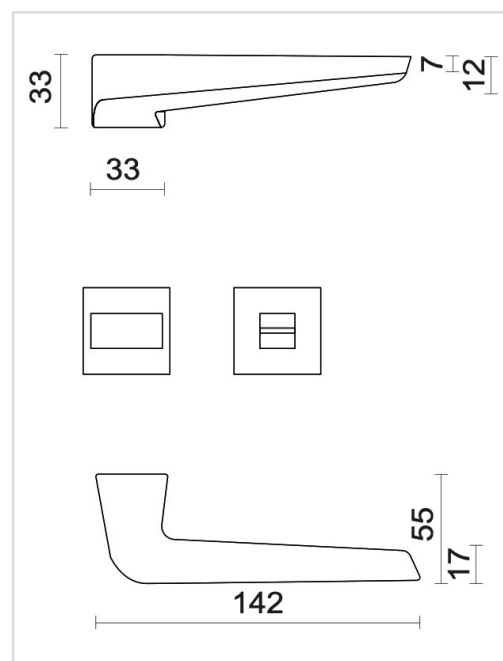

**FICHE TECHNIQUE**
**BEQUILLE STAR BLANC STRUCTURE R+WC**

<b>Numéro d'article</b>	3.664.102
<b>Code EAN</b>	5414062 056410
<b>Matière</b>	Zamac
<b>Finition</b>	Peinture en poudre blanche structurée mate RAL 9016
<b>Épaisseur de porte</b>	- Matériel de montage adapté à une épaisseur de porte de 38-45mm - également disponible pour les portes plus épaisses
<b>Unité</b>	Par paire
<b>Spécifications</b>	- Pas de rosace de béquille - Avec ressort
<b>Contenu de l'emballage</b>	- Set de 2 béquilles - 1 garniture wc - Visserie pour montage - Tige de 8x8mm