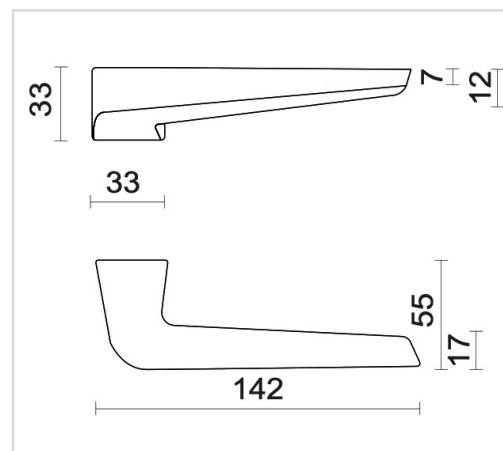

FICHE TECHNIQUE
BEQUILLE STAR NOIR R+NO KEY

Numéro d'article	3.664.093
Code EAN	5414062 056328
Matière	Zamac
Finition	Peinture en poudre noire mate RAL 9005
Épaisseur de porte	- Matériel de montage adapté à une épaisseur de porte de 38-45mm - également disponible pour les portes plus épaisses
Unité	Par paire
Spécifications	- Pas de rosace de béquille - Avec ressort
Contenu de l'emballage	- Set de 2 béquilles - Visserie pour montage - Tige de 8x8mm