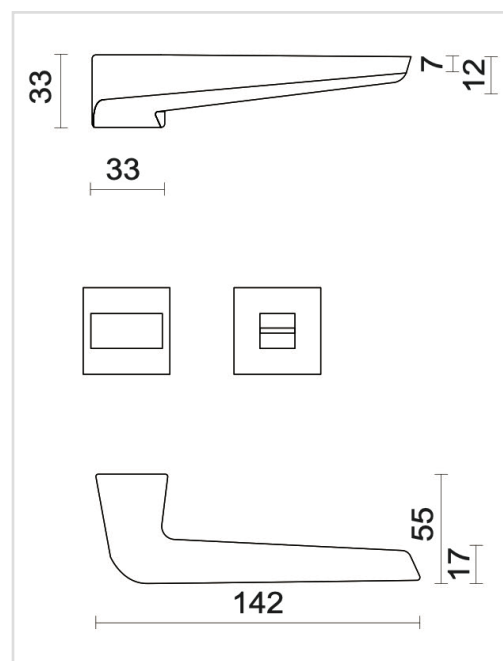

FICHE TECHNIQUE
BEQUILLE STAR NOIR R+WC

Numéro d'article	3.664.092
Code EAN	5414062 056335
Matière	Zamac
Finition	Peinture en poudre noire mate RAL 9005
Épaisseur de porte	- Matériel de montage adapté à une épaisseur de porte de 38-45mm - également disponible pour les portes plus épaisses
Unité	Par paire
Spécifications	- Pas de rosace de béquille - Avec ressort
Contenu de l'emballage	- Set de 2 béquilles - 1 garniture wc - Visserie pour montage - Tige de 8x8mm