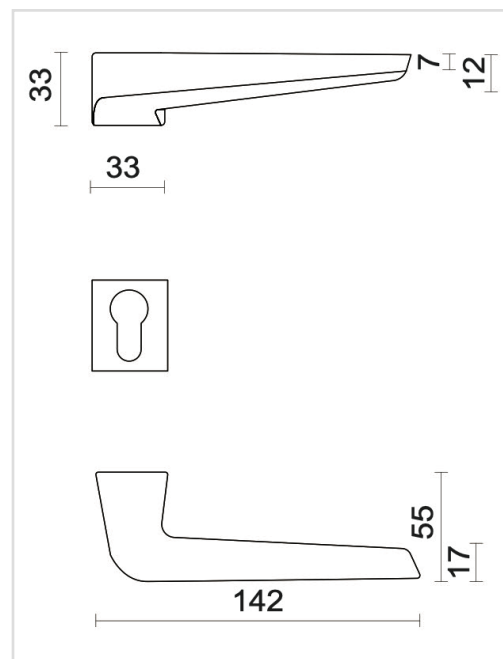

## FICHE TECHNIQUE

**BEQUILLE STAR NOIR R+E CYL**

<b>Numéro d'article</b>	3.664.091
<b>Code EAN</b>	5414062 056311
<b>Matière</b>	Zamac
<b>Finition</b>	Peinture en poudre noire mate RAL 9005
<b>Épaisseur de porte</b>	- Matériel de montage adapté à une épaisseur de porte de 38-45mm - également disponible pour les portes plus épaisses
<b>Unité</b>	Par paire
<b>Spécifications</b>	- Pas de rosace de béquille - Avec ressort
<b>Contenu de l'emballage</b>	- Set de 2 béquilles - 2 rosaces à cylindre - Visserie pour montage - Tige de 8x8mm