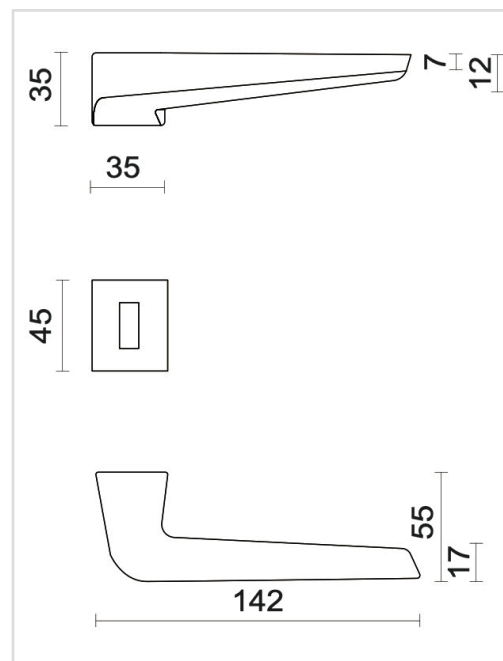

FICHE TECHNIQUE
BEQUILLE STAR NOIR R+E

Numéro d'article	3.664.090
Code EAN	5414062 056304
Matière	Zamac
Finition	Peinture en poudre noire mate RAL 9005
Épaisseur de porte	- Matériel de montage adapté à une épaisseur de porte de 38-45mm - également disponible pour les portes plus épaisses
Unité	Par paire
Spécifications	- Pas de rosace de béquille - Avec ressort
Contenu de l'emballage	- Set de 2 béquilles - 2 rosaces à clé - Visserie pour montage - Tige de 8x8mm