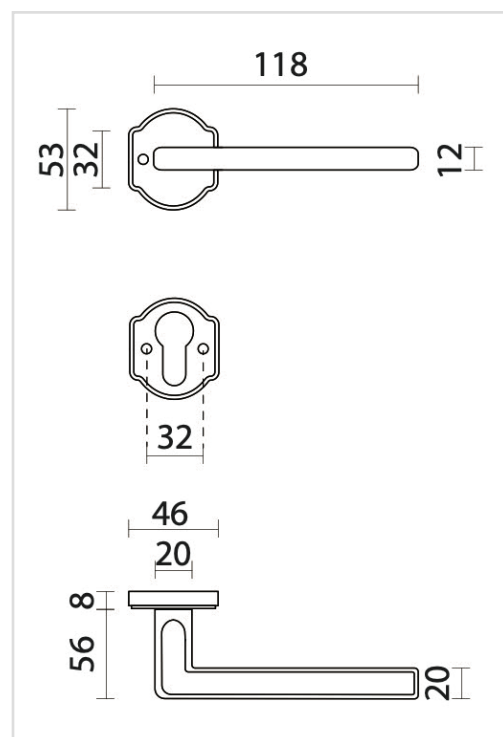

## FICHE TECHNIQUE

**BEQUILLE RALPH FONT R+E CYL**

<b>Numéro d'article</b>	3.663.371
<b>Code EAN</b>	5414062 056236
<b>Matière</b>	Laiton
<b>Finition</b>	Retro peinture en poudre noire mate RAL 9005
<b>Épaisseur de porte</b>	- Matériel de montage adapté à une épaisseur de porte de 38-45mm - également disponible pour les portes plus épaisses
<b>Unité</b>	Par paire
<b>Spécifications</b>	- Rosace de béquille pas fixée sur la béquille - Sans ressort
<b>Contenu de l'emballage</b>	- Set de 2 béquilles avec 2 rosaces de béquille - 2 rosaces à cylindre - Visserie pour montage - Tige de 8x8mm