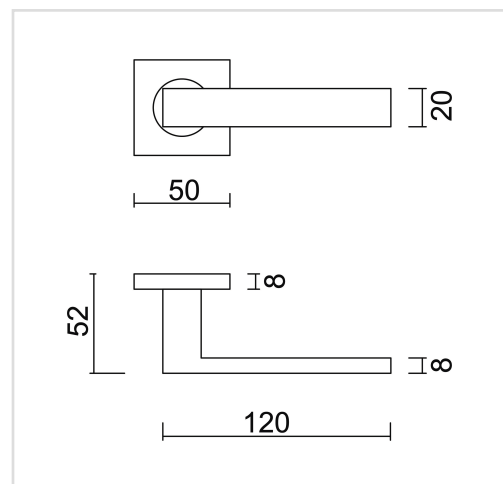

FICHE TECHNIQUE
BEQUILLE COSMIC HOLLOW NOIR STRUCTURE UV R+NO KEY

Numéro d'article	3.662.413
Code EAN	5414062 056489
Matière	Inox
Finition	Peinture en poudre noire structuré mate UV
Épaisseur de porte	- Matériel de montage adapté à une épaisseur de porte de 38-45mm - également disponible pour les portes plus épaisses
Unité	Par paire
Spécifications	- Rosace de béquille fixée sur la béquille - Avec ressort - Vis à travers incluses
Contenu de l'emballage	- Set de 2 béquilles avec 2 rosaces de béquille - Visserie pour montage - Tige de 8x8mm